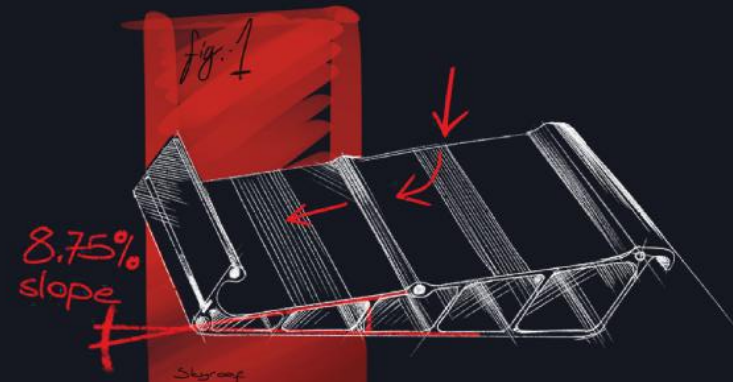

BIOCLIMATICHE

OPZIONI - COPERTURE LATERALI

Vivere il tuo spazio all'esterno in tutte le stagioni...
Skyroof ti consente diverse soluzioni per le chiusure perimetrali (superficie vetrate, tendaggi oscuranti e filtranti e pannelli in alluminio).

Tende arrotolanti

Pannelli in Alluminio

Superficie Vetrate

La Pulizia - Stay Clean

La camera ellittica posizionata sul lato superiore della lama Louvre, previene la caduta di materiale accumulato all'interno del vostro spazio durante la rotazione della stessa

Inclinazione Interna del Pannello Louvre

Un'inclinazione del 8.75% sulla parte superiore del pannello louvre, assicura un perfetto drenaggio, prevenendo l'accumulo di acqua nel sistema

CONNEXOON

Designed to easily control your product wherever you are in the world, despite the weather changes you can remotely activate your products accordingly.