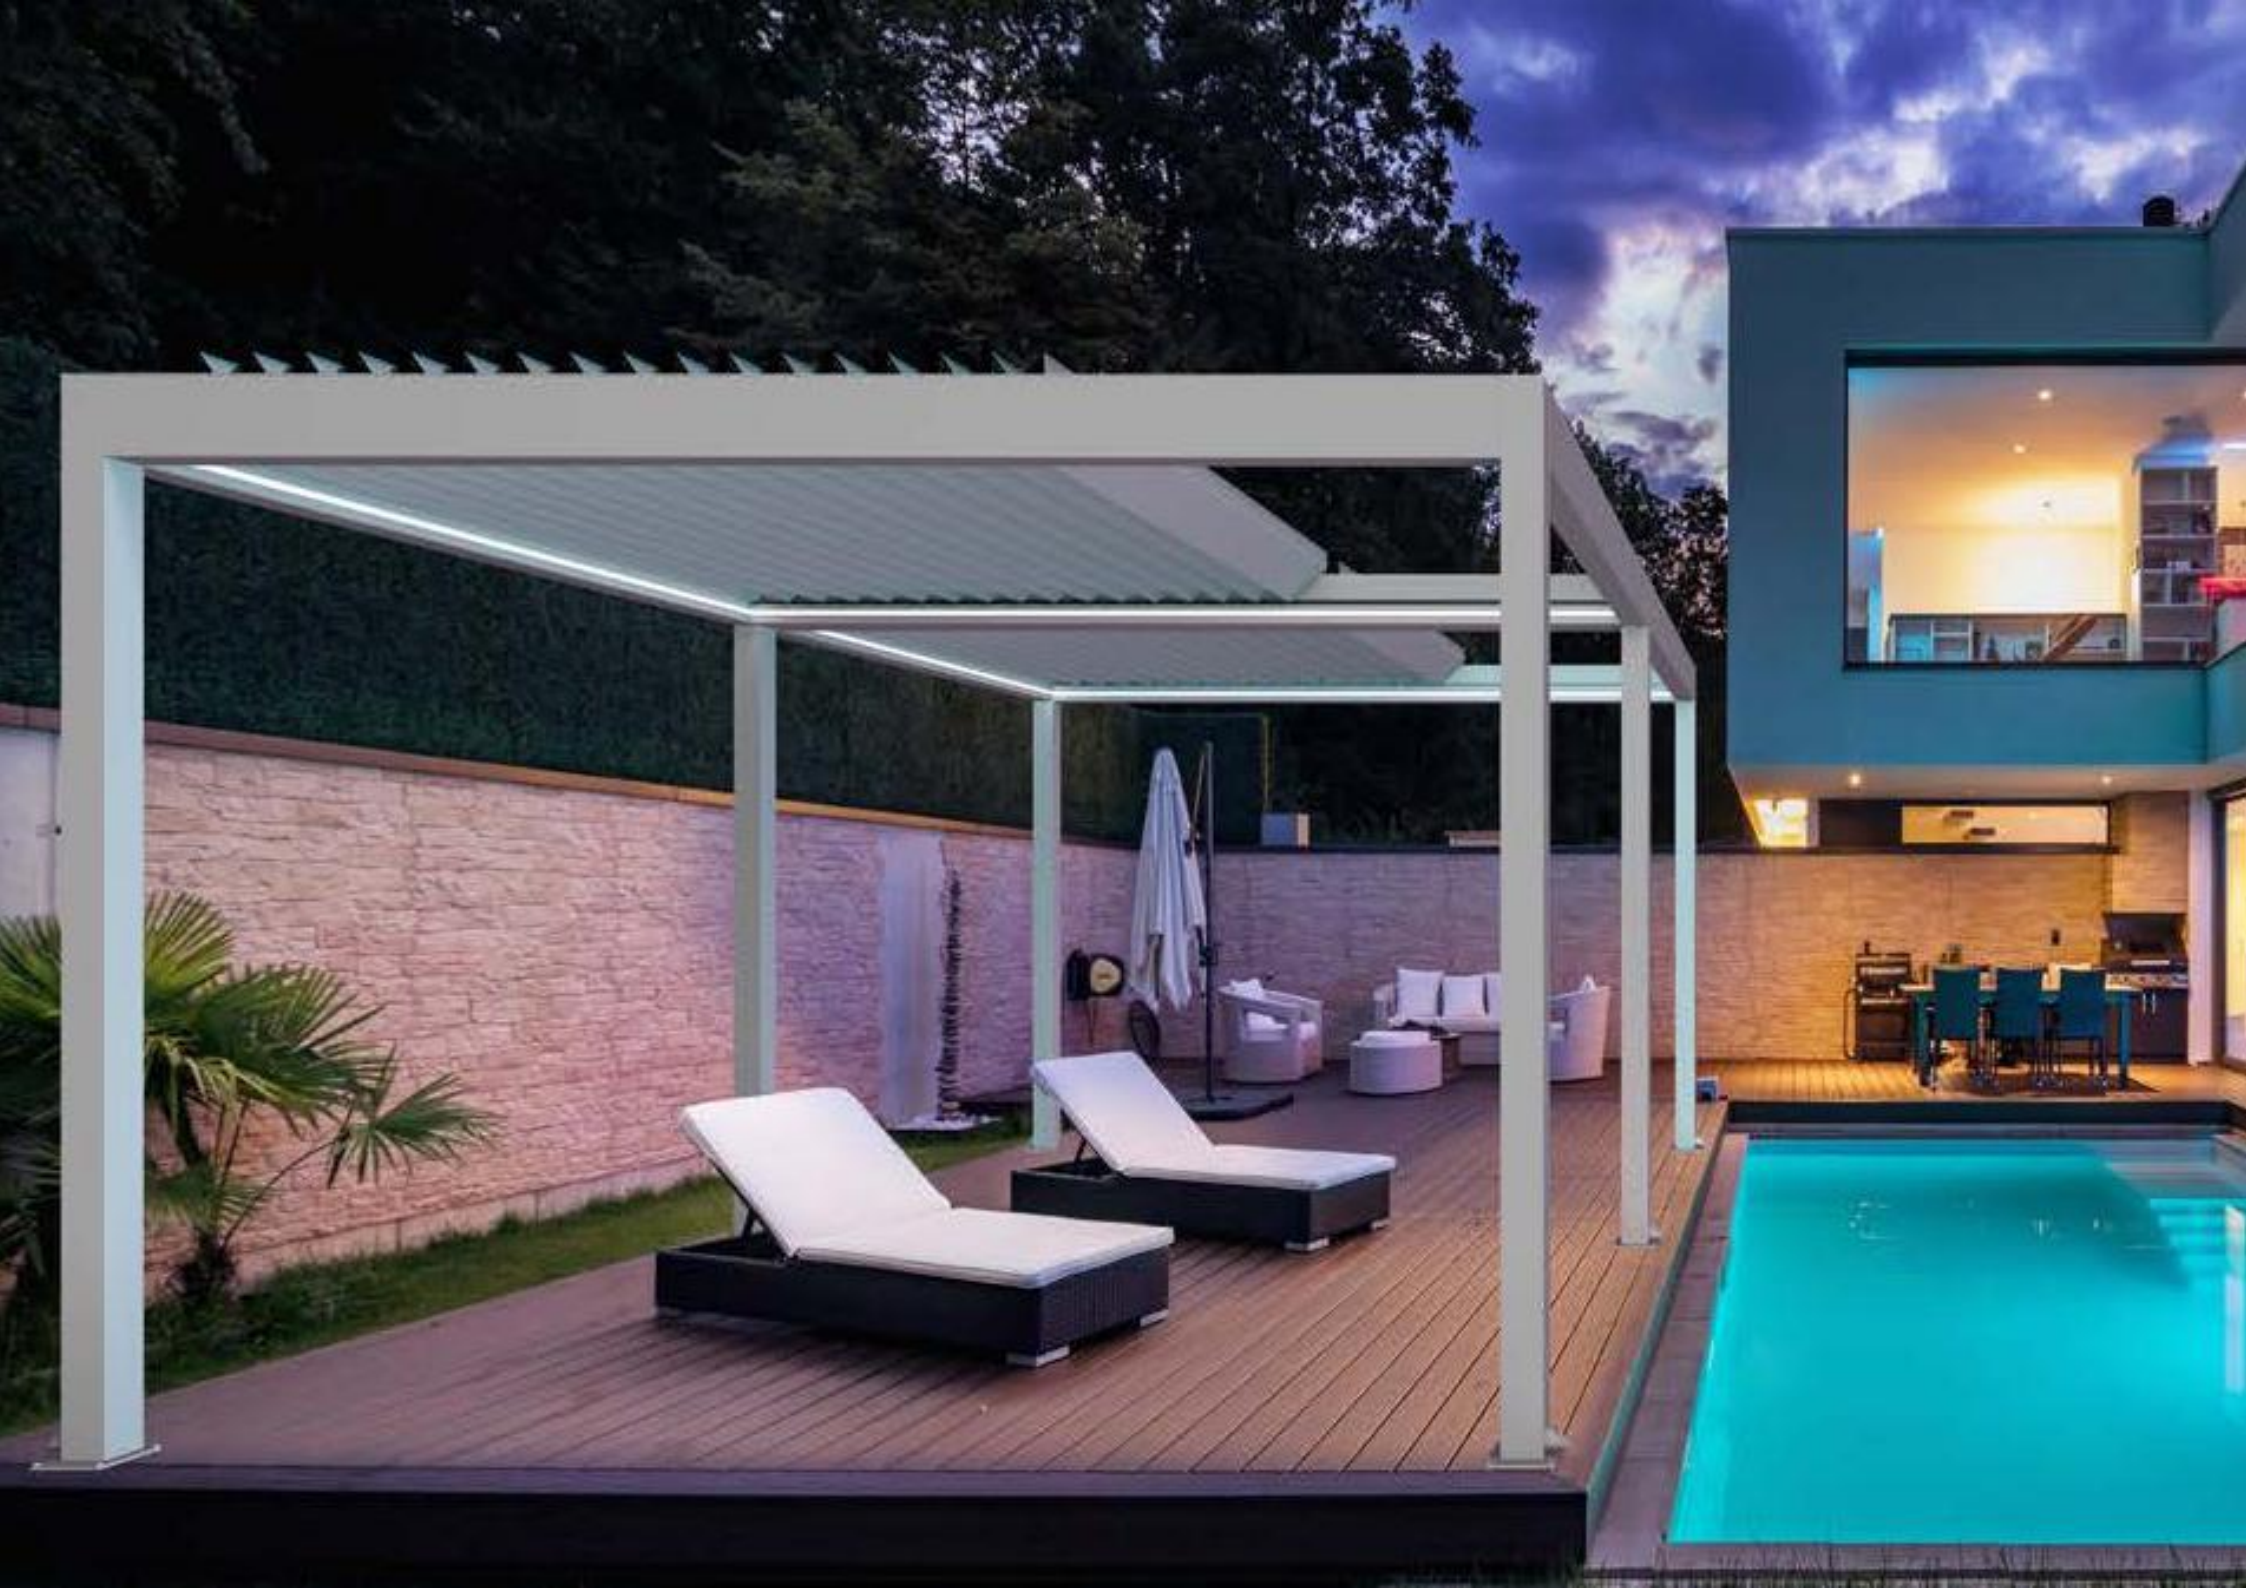

BIOCLIMATICHE

OPZIONI - COPERTURE LATERALI

Vivere il tuo spazio all'esterno in tutte le stagioni...
Skyroof ti consente diverse soluzioni per le chiusure perimetrali (superficie vetrate, tendaggi oscuranti e filtranti e pannelli in alluminio).

Tende arrotolanti

Pannelli in Alluminio

Superficie Vetrate

La Pulizia - Stay Clean

La camera ellittica posizionata sul lato superiore della lama Louvre, previene la caduta di materiale accumulato all'interno del vostro spazio durante la rotazione della stessa

Inclinazione Interna del Pannello Louvre

Un'inclinazione del 8.75% sulla parte superiore del pannello louvre, assicura un perfetto drenaggio, prevenendo l'accumulo di acqua nel sistema

CONNEXOON

Designed to easily control your product wherever you are in the world, despite the weather changes you can remotely activate your products accordingly.

B **Telis 1 - Lounge** Elegant design with black color.

C **Telis 1 - Patio** IP 66 water-proof feature for outdoor use.

D 16-channel ergonomic design that allows you to control all functions at the same time from one control. By digital screen feature you can control different products with a symbol and a number given for different products.