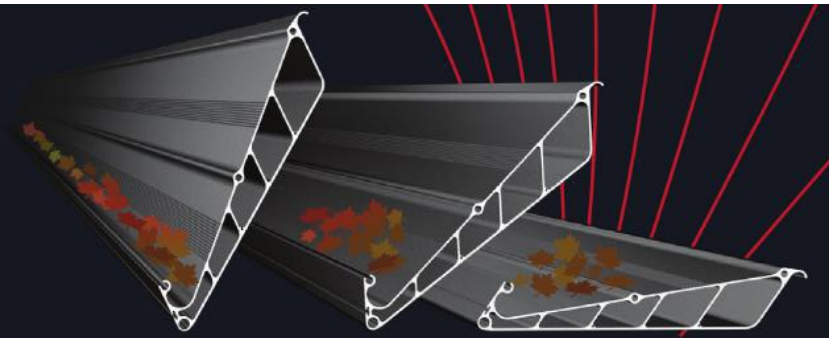

BIOCLIMATICHE

OPZIONI - COPERTURE LATERALI

Vivere il tuo spazio all'esterno in tutte le stagioni...
Skyroof ti consente diverse soluzioni per le chiusure perimetrali (superficie vetrate, tendaggi oscuranti e filtranti e pannelli in alluminio).

Tende arrotolanti

Pannelli in Alluminio

Superficie Vetrate

La Pulizia - Stay Clean

La camera ellittica posizionata sul lato superiore della lama Louvre, previene la caduta di materiale accumulato all'interno del vostro spazio durante la rotazione della stessa

Inclinazione Interna del Pannello Louvre

Un'inclinazione del 8.75% sulla parte superiore del pannello louvre, assicura un perfetto drenaggio, prevenendo l'accumulo di acqua nel sistema

CONNEXOON

Designed to easily control your product wherever you are in the world, despite the weather changes you can remotely activate your products accordingly.

ILLUMINAZIONE PERIMETRALE

- > Le strisce a LED sono integrate nel profilo gronda.
- > Sono disponibili su tutte le serie.

R G B
R G B

Cambia ATMOSFERA