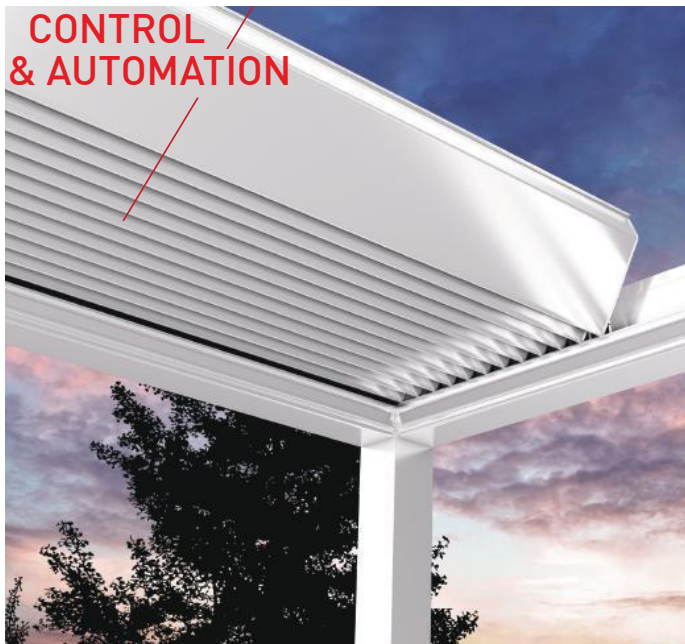

BIOCLIMATICHE

OPZIONI - COPERTURE LATERALI

Vivere il tuo spazio all'esterno in tutte le stagioni...
Skyroof ti consente diverse soluzioni per le chiusure perimetrali (superficie vetrate, tendaggi oscuranti e filtranti e pannelli in alluminio).

Tende arrotolanti

Pannelli in Alluminio

Superficie Vetrate

La Pulizia - Stay Clean

La camera ellittica posizionata sul lato superiore della lama Louvre, previene la caduta di materiale accumulato all'interno del vostro spazio durante la rotazione della stessa

Inclinazione Interna del Pannello Louvre

Un'inclinazione del 8.75% sulla parte superiore del pannello louvre, assicura un perfetto drenaggio, prevenendo l'accumulo di acqua nel sistema

CONNEXOON

Designed to easily control your product wherever you are in the world, despite the weather changes you can remotely activate your products accordingly.

Compatible with iOS and Android smartphone systems. You can assign multiple functions through created scenarios, you can give a one-touch command.

A **Telis 1 - Pure** Elegant design that allows you to easily control your product.
* The standard control unity.