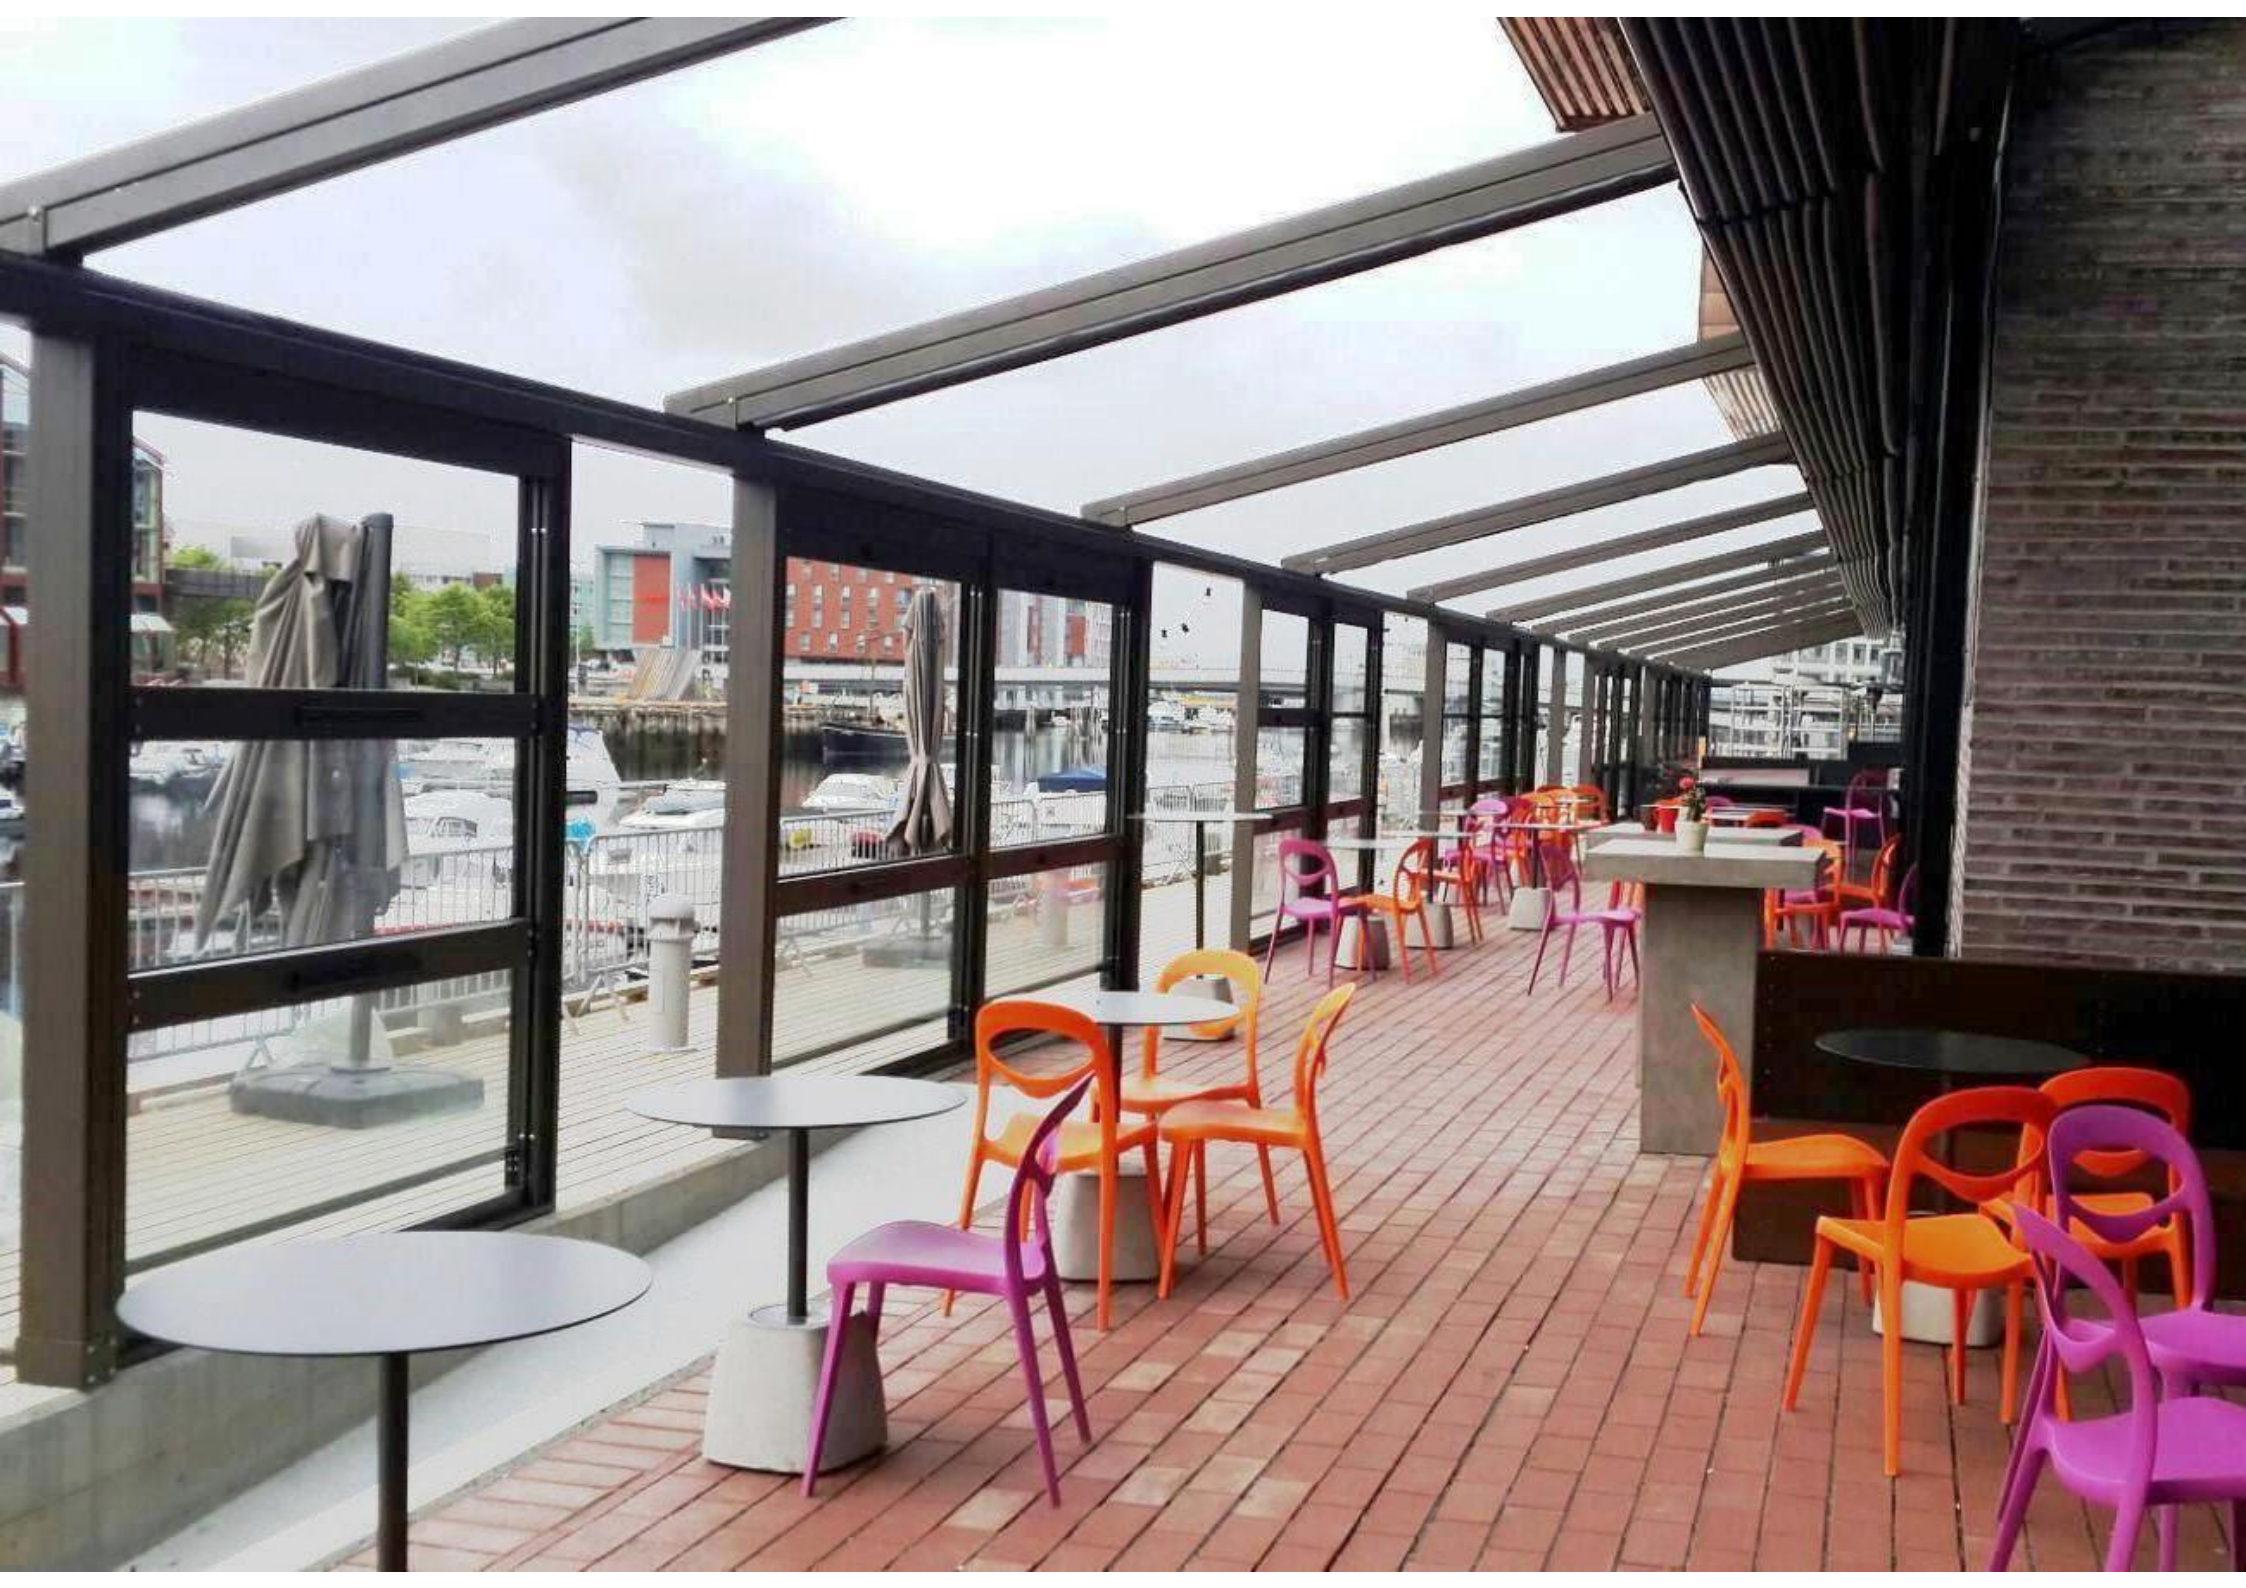

CHIUSURE PERIMETRALI

OPZIONI - COPERTURE LATERALI

Vivere il tuo spazio all'esterno in tutte le stagioni...
Skyroof ti consente diverse soluzioni per le chiusure perimetrali (superficie vetrate, tendaggi oscuranti e filtranti e pannelli in alluminio).

Tende arrotolanti

Pannelli in Alluminio

Superficie Vetrate